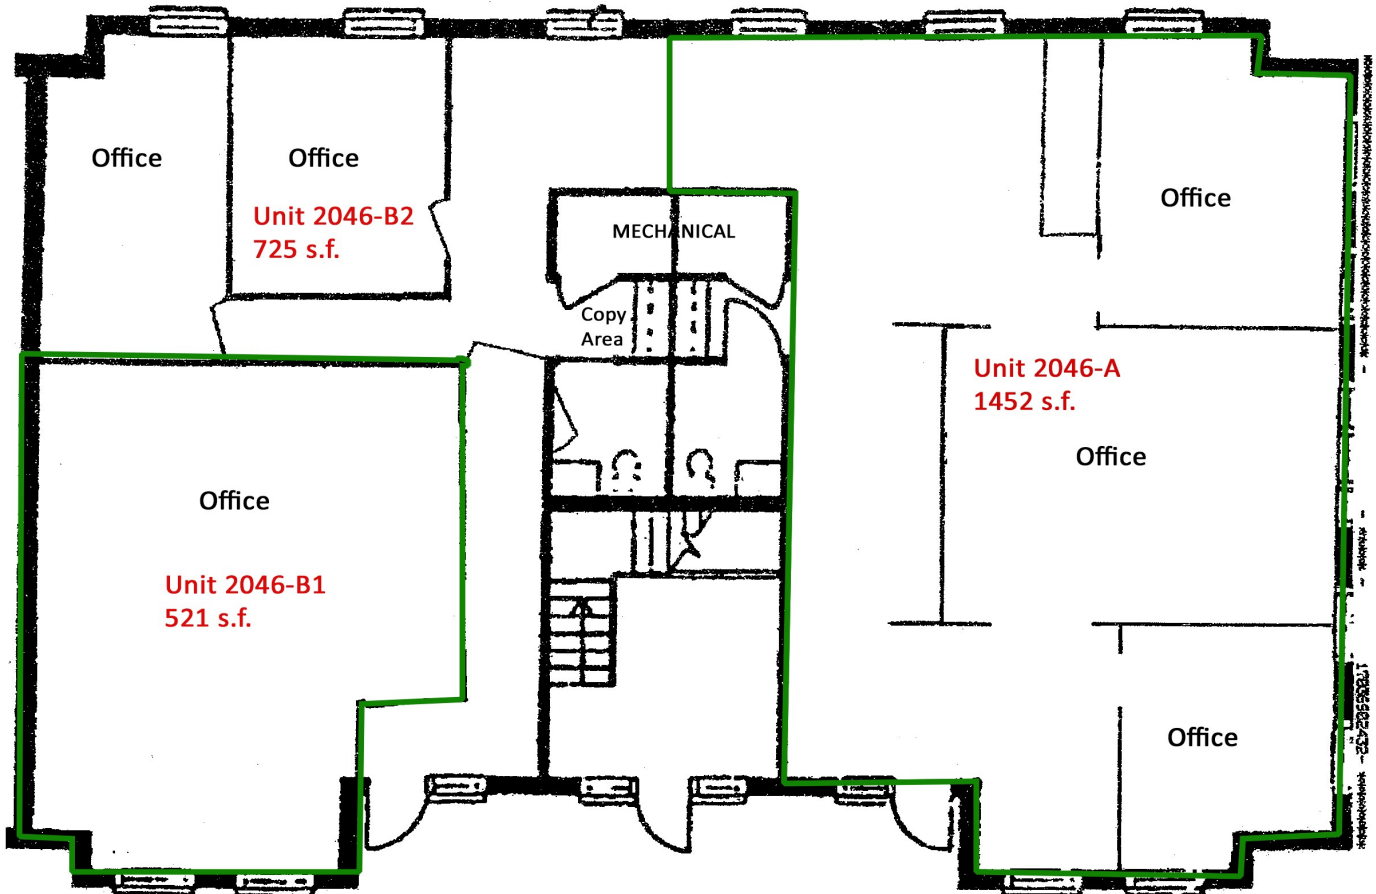

STAFFORD SQUARE

2046-2052 Jefferson Davis Highway

Stafford Virginia

MTH Management Corporation

(540) 253-5555

www.mthmanagement.com

Suite 2046-A - 1,425 s.f.

Suite 2046-B1 - 521 s.f.

Suite 2046-B2 - 714 s.f.